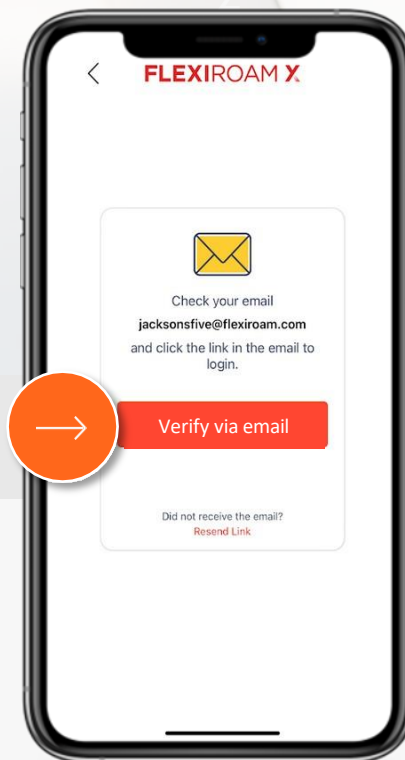

Электрондық пошта арқылы тіркеу

«Тіркеу» немесе «Кіру»
түймесін басыңыз

Өзіңіздің
электрондық поштаңызды
енгізіңіз

«Электрондық пошта
арқылы растау» түймесін
басыңыз

Жүйеге кіру үшін сілтемені
басыңыз

Аты-жөніңізді енгізіңіз

Қызметті алу процесі

«Жарамдылықты тексеру» түймесін басыңыз

Карта нөмірін енгізіңіз

«Бастау пакетін алу» түймесін басыңыз

Қызметті алу процесі (тек eSIM картасы)

Қызметті алу барысы (Қалай қосу керек - Тексеру парағы)

Процеспен танысу үшін
«Қалай белсендіру керек»
түймесін басыңыз

Қосылымды тексеру тізімі

Содан кейін «Телефонды ашу»
түймесін басыңыз

Қызметті алу процесі (телефонның құлпын ашыңыз және тапсырысты растаңыз)