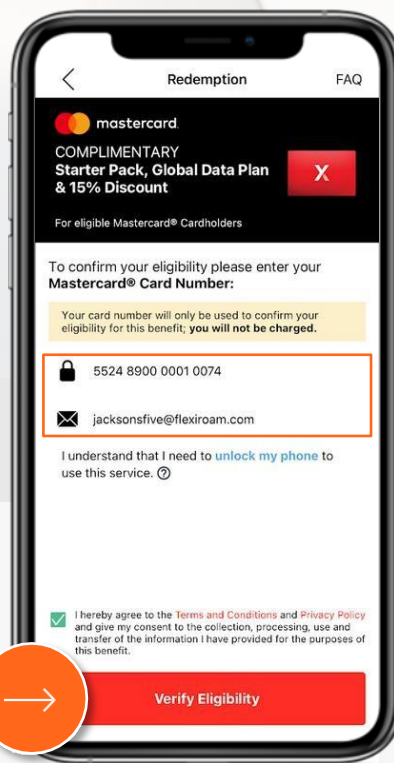

Электрондық пошта арқылы тіркеу

«Тіркеу» немесе «Кіру»
түймесін басыңыз

Өзіңіздің
электрондық поштаңызды
енгізіңіз

«Электрондық пошта
арқылы растау» түймесін
басыңыз

Жүйеге кіру үшін сілтемені
басыңыз

Аты-жөніңізді енгізіңіз

Қызметті алу процесі

«Жарамдылықты тексеру» түймесін басыңыз

Карта нөмірін енгізіңіз

«Бастау пакетін алу» түймесін басыңыз

Қызметті алу процесі (тек eSIM картасы)

Қызметті алу барысы (Қалай қосу керек - Тексеру парағы)

Процеспен танысу үшін
«Қалай белсендіру керек»
түймесін басыңыз

Қосылымды тексеру тізімі

Содан кейін «Телефонды ашу»
түймесін басыңыз

Қызметті алу процесі (телефонның құлпын ашыңыз және тапсырысты растаңыз)