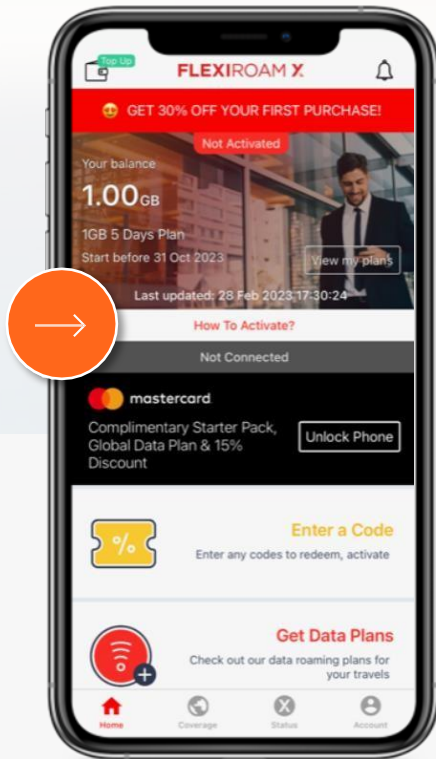

Электрондық пошта арқылы тіркеу

«Тіркеу» немесе «Кіру»
түймесін басыңыз

Өзіңіздің
электрондық поштаңызды
енгізіңіз

«Электрондық пошта
арқылы растау» түймесін
басыңыз

Жүйеге кіру үшін сілтемені
басыңыз

Аты-жөніңізді енгізіңіз

Қызметті алу процесі

«Жарамдылықты тексеру» түймесін басыңыз

Карта нөмірін енгізіңіз

«Бастау пакетін алу» түймесін басыңыз

Қызметті алу процесі (тек eSIM картасы)

Қызметті алу барысы (Қалай қосу керек - Тексеру парағы)

Процеспен танысу үшін
«Қалай белсендіру керек»
түймесін басыңыз

Қосылымды тексеру тізімі

Содан кейін «Телефонды ашу»
түймесін басыңыз

Қызметті алу процесі (телефонның құлпын ашыңыз және тапсырысты растаңыз)