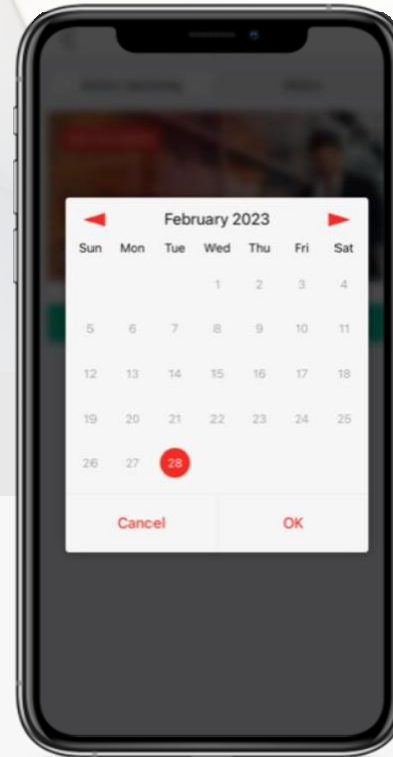

SIM картаның күйі "Орнатылған"
күйіне жаңартылады

Қызметті алу процесі (электрондық пошта арқылы телефонға орнату бойынша нұсқаулық)

Пайдаланушыларға электрондық пошта арқылы жіберілетін орнату нұсқаулығы

Пайдаланушы инфографикалық нұсқауларға сүйене алады

iOS және Android-қа арналған нұсқаулар бар

Телефон параметрлері > Деректер роумингін қосу тармағына өтіңіз

Деректер роумингі қосылды

Қызметті алу процесі (Бастау жоспары)

«Менің жоспарларымды көру» және «Жоспарды бастау» бөлімдеріне өтіңіз

Жоспар кестелерін енді саяхат күндерімен синхрондауға болады

«Бастау күнін» таңдап, таңдауыңызды растаңыз

Пайдаланушыларға басталу және біту күндері көрсетіледі