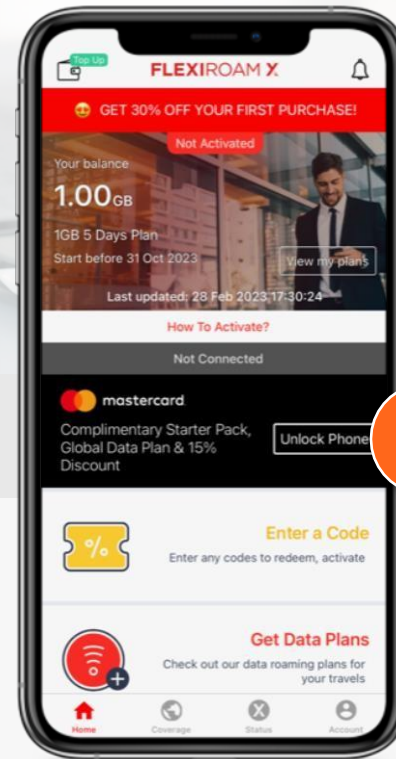

Электрондық пошта арқылы тіркеу

«Тіркеу» немесе «Кіру»
түймесін басыңыз

Өзіңіздің
электрондық поштаңызды
енгізіңіз

«Электрондық пошта
арқылы растау» түймесін
басыңыз

Жүйеге кіру үшін сілтемені
басыңыз

Аты-жөніңізді енгізіңіз

Қызметті алу процесі

«Жарамдылықты тексеру» түймесін басыңыз

Карта нөмірін енгізіңіз

«Бастау пакетін алу» түймесін басыңыз

Қызметті алу процесі (тек eSIM картасы)

Қызметті алу барысы (Қалай қосу керек - Тексеру парағы)

Процеспен танысу үшін
«Қалай белсендіру керек»
түймесін басыңыз

Қосылымды тексеру тізімі

Содан кейін «Телефонды ашу»
түймесін басыңыз

Қызметті алу процесі (телефонның құлпын ашыңыз және тапсырысты растаңыз)