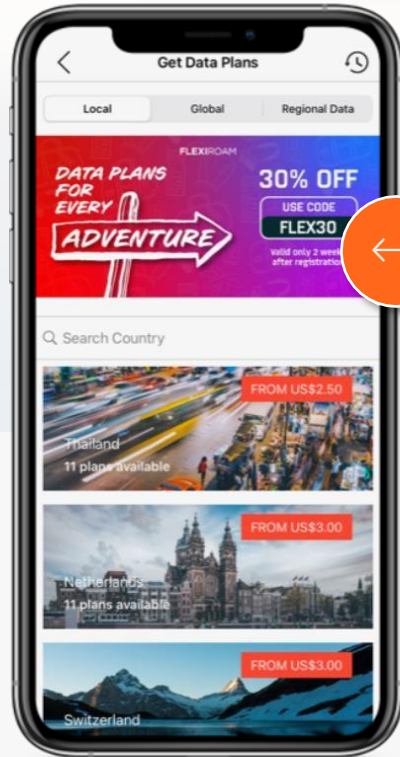

Қызметті алу процесі (қосылған)

Деректер роумингі белсенді, күйі «Қосылған» және роуминг еліне өзгереді

«Күй бетінде» қосымша ақпарат бар

Акциялар/жеңілдіктер автоматты түрде қолданылады

Ағымдағы жарнамалар Mastercard пайдаланушылары үшін қол жетімді