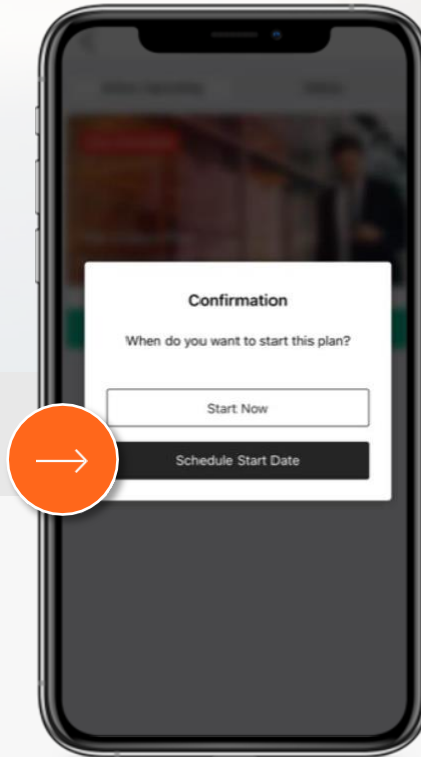

SIM картаның күйі "Орнатылған"
күйіне жаңартылады

Қызметті алу процесі (электрондық пошта арқылы телефонға орнату бойынша нұсқаулық)

Пайдаланушыларға электрондық пошта арқылы жіберілетін орнату нұсқаулығы

Пайдаланушы инфографикалық нұсқауларға сүйене алады

iOS және Android-қа арналған нұсқаулар бар

Телефон параметрлері > Деректер роумингін қосу тармағына өтіңіз

Деректер роумингі қосылды

Қызметті алу процесі (Бастау жоспары)

«Менің жоспарларымды көру» және «Жоспарды бастау» бөлімдеріне өтіңіз

Жоспар кестелерін енді саяхат күндерімен синхрондауға болады

«Бастау күнін» таңдап, таңдауыңызды растаңыз

Пайдаланушыларға басталу және біту күндері көрсетіледі