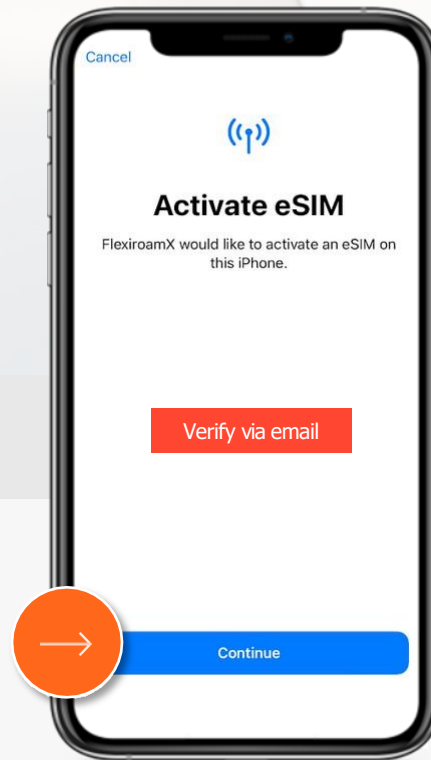

Процеспен танысу үшін
«Қалай белсендіру керек»
түймесін басыңыз

Қосылымды тексеру тізімі

Содан кейін «Телефонды ашу»
түймесін басыңыз

Қызметті алу процесі (телефонның құлпын ашыңыз және тапсырысты растаңыз)

Процессті аяқтау үшін «Телефонды ашу» түймесін басыңыз

«Қалай ашуға болады» түймесін басыңыз

«Электрондық пошта арқылы растау» түймесін басыңыз

Процессті аяқтау үшін «Тапсырысты растау» түймесін басыңыз

«Тапсырысты растау» түймесін басыңыз

Қызметті алу процесі (eSIM орнату)

«Тапсырысты растау»
түймесі пайдаланушыларды
eSIM картасын орнатуға
бағыттайды

«Орнату үшін басыңыз»

Телефонда орнатуды
жалғастырыңыз

Растау үшін
«Дайын» түймесін
басыңыз

SIM картаның күйі "Орнатылған"
күйіне жаңартылады

Қызметті алу процесі (электрондық пошта арқылы телефонға орнату бойынша нұсқаулық)

Пайдаланушыларға электрондық пошта арқылы жіберілетін орнату нұсқаулығы