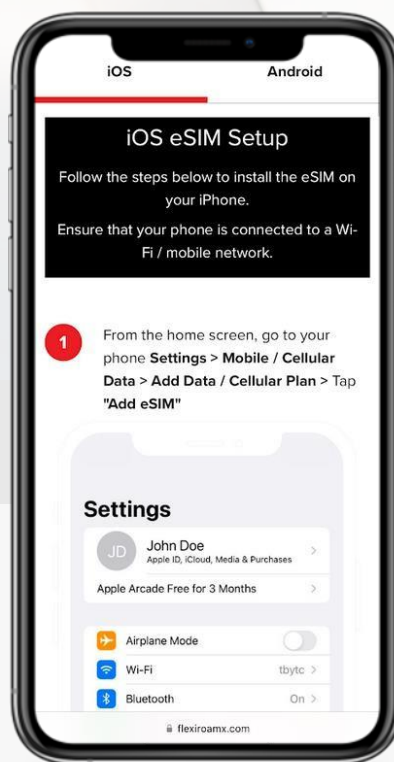

Қызметті алу процесі (eSIM орнату)

«Тапсырысты растау»
түймесі пайдаланушыларды
eSIM картасын орнатуға
бағыттайды

«Орнату үшін басыңыз»

Телефонда орнатуды
жалғастырыңыз

Растау үшін
«Дайын» түймесін
басыңыз

SIM картаның күйі "Орнатылған"
күйіне жаңартылады

Қызметті алу процесі (электрондық пошта арқылы телефонға орнату бойынша нұсқаулық)

Пайдаланушыларға электрондық пошта арқылы жіберілетін орнату нұсқаулығы

Пайдаланушы инфографикалық нұсқауларға сүйене алады

iOS және Android-қа арналған нұсқаулар бар

Телефон параметрлері > Деректер роумингін қосу тармағына өтіңіз

Деректер роумингі қосылды

Қызметті алу процесі (Бастау жоспары)