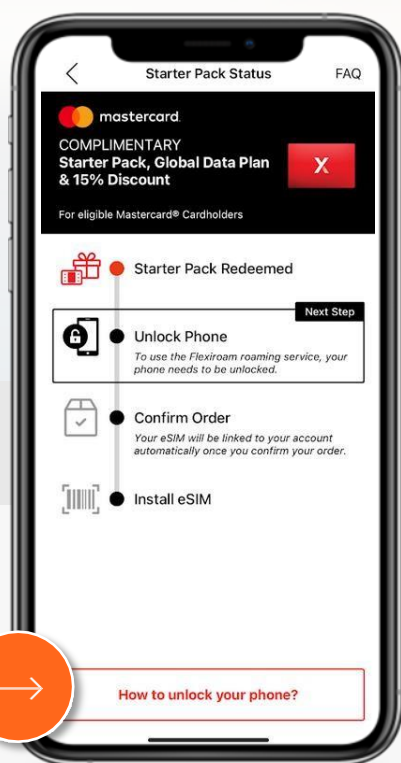

Электрондық пошта арқылы тіркеу

«Тіркеу» немесе «Кіру»
түймесін басыңыз

Өзіңіздің
электрондық поштаңызды
енгізіңіз

«Электрондық пошта
арқылы растау» түймесін
басыңыз

Жүйеге кіру үшін сілтемені
басыңыз

Аты-жөніңізді енгізіңіз

Қызметті алу процесі

«Жарамдылықты тексеру» түймесін басыңыз

Карта нөмірін енгізіңіз

«Бастау пакетін алу» түймесін басыңыз

Қызметті алу процесі (тек eSIM картасы)

Қызметті алу барысы (Қалай қосу керек - Тексеру парағы)

Процеспен танысу үшін
«Қалай белсендіру керек»
түймесін басыңыз

Қосылымды тексеру тізімі

Содан кейін «Телефонды ашу»
түймесін басыңыз

Қызметті алу процесі (телефонның құлпын ашыңыз және тапсырысты растаңыз)

Процессті аяқтау үшін «Телефонды ашу» түймесін басыңыз

«Қалай ашуға болады» түймесін басыңыз

«Электрондық пошта арқылы растау» түймесін басыңыз

Процессті аяқтау үшін «Тапсырысты растау» түймесін басыңыз

«Тапсырысты растау» түймесін басыңыз