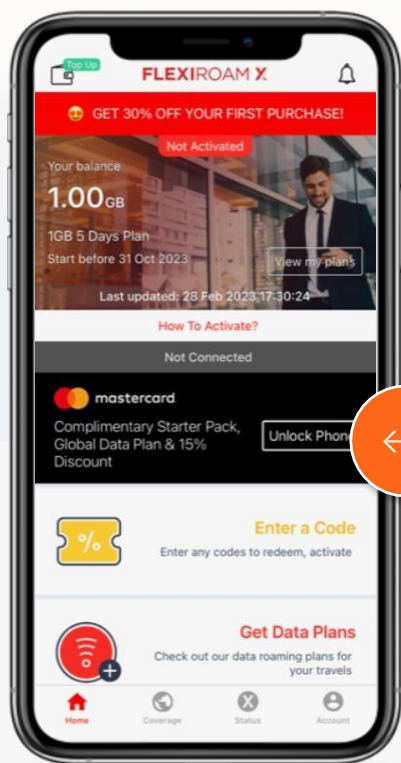

Қызметті алу процесі (телефонның құлпын ашыңыз және тапсырысты растаңыз)

Процессті аяқтау үшін «Телефонды ашу» түймесін басыңыз

«Қалай ашуға болады» түймесін басыңыз

«Электрондық пошта арқылы растау» түймесін басыңыз

Процессті аяқтау үшін «Тапсырысты растау» түймесін басыңыз

«Тапсырысты растау» түймесін басыңыз