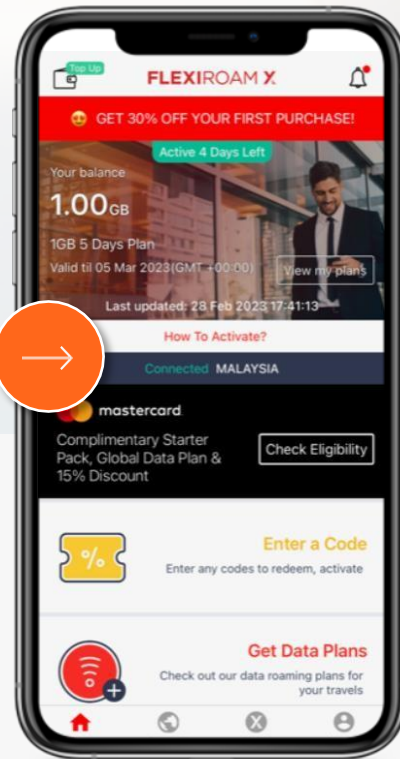

Қызметті алу процесі (қосылған)

Деректер роумингі белсенді, күйі «Қосылған» және роуминг еліне өзгереді