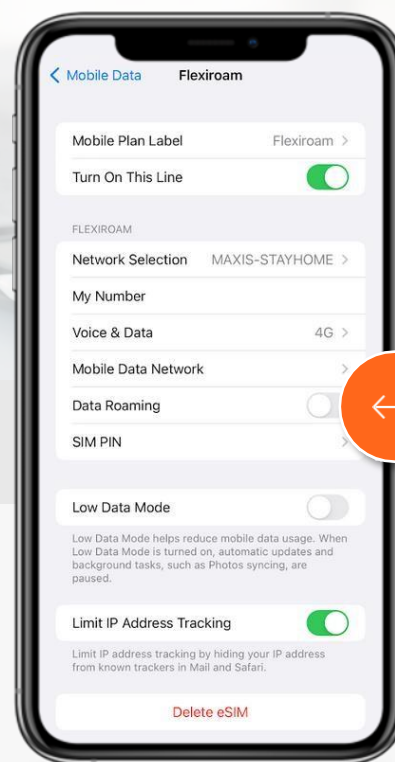

Қызметті алу процесі (eSIM орнату)

«Тапсырысты растау»
түймесі пайдаланушыларды
eSIM картасын орнатуға
бағыттайды

«Орнату үшін басыңыз»

Телефонда орнатуды
жалғастырыңыз

Растау үшін
«Дайын» түймесін
басыңыз

SIM картаның күйі "Орнатылған"
күйіне жаңартылады

Қызметті алу процесі (электрондық пошта арқылы телефонға орнату бойынша нұсқаулық)

Пайдаланушыларға электрондық пошта арқылы жіберілетін орнату нұсқаулығы

Пайдаланушы инфографикалық нұсқауларға сүйене алады

iOS және Android-қа арналған нұсқаулар бар

Телефон параметрлері > Деректер роумингін қосу тармағына өтіңіз

Деректер роумингі қосылды

Қызметті алу процесі (Бастау жоспары)