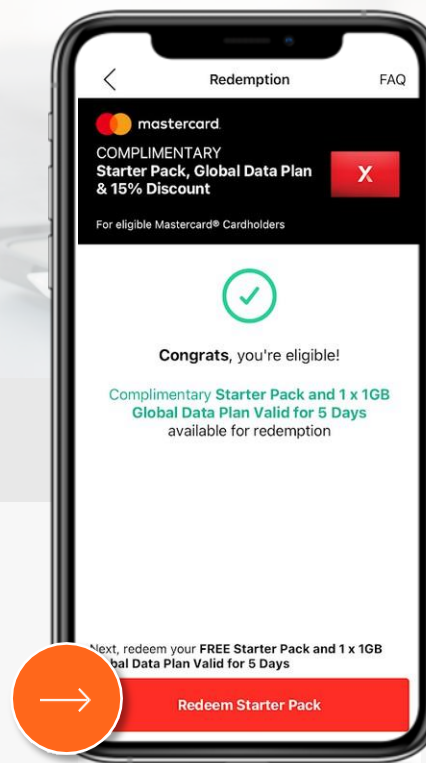

Электрондық пошта арқылы тіркеу

«Тіркеу» немесе «Кіру»
түймесін басыңыз

Өзіңіздің
электрондық поштаңызды
енгізіңіз

«Электрондық пошта
арқылы растау» түймесін
басыңыз

Жүйеге кіру үшін сілтемені
басыңыз

Аты-жөніңізді енгізіңіз

Қызметті алу процесі

«Жарамдылықты тексеру» түймесін басыңыз

Карта нөмірін енгізіңіз

«Бастау пакетін алу» түймесін басыңыз

Қызметті алу процесі (тек eSIM картасы)

Қызметті алу барысы (Қалай қосу керек - Тексеру парағы)

Процеспен танысу үшін
«Қалай белсендіру керек»
түймесін басыңыз

Қосылымды тексеру тізімі

Содан кейін «Телефонды ашу»
түймесін басыңыз

Қызметті алу процесі (телефонның құлпын ашыңыз және тапсырысты растаңыз)