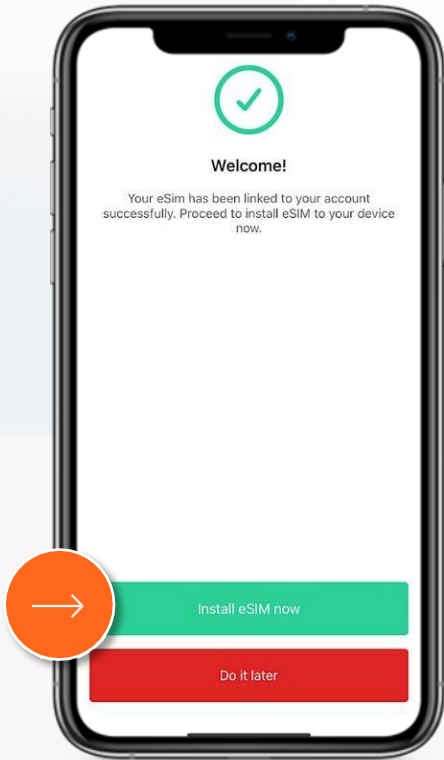

Процеспен танысу үшін
«Қалай белсендіру керек»
түймесін басыңыз

Қосылымды тексеру тізімі

Содан кейін «Телефонды ашу»
түймесін басыңыз

Қызметті алу процесі (телефонның құлпын ашыңыз және тапсырысты растаңыз)

Процессті аяқтау үшін «Телефонды ашу» түймесін басыңыз

«Қалай ашуға болады» түймесін басыңыз

«Электрондық пошта арқылы растау» түймесін басыңыз

Процессті аяқтау үшін «Тапсырысты растау» түймесін басыңыз

«Тапсырысты растау» түймесін басыңыз

Қызметті алу процесі (eSIM орнату)

«Тапсырысты растау»
түймесі пайдаланушыларды
eSIM картасын орнатуға
бағыттайды

«Орнату үшін басыңыз»

Телефонда орнатуды
жалғастырыңыз

Растау үшін
«Дайын» түймесін
басыңыз

SIM картаның күйі "Орнатылған"
күйіне жаңартылады

Қызметті алу процесі (электрондық пошта арқылы телефонға орнату бойынша нұсқаулық)

Пайдаланушыларға электрондық пошта арқылы жіберілетін орнату нұсқаулығы