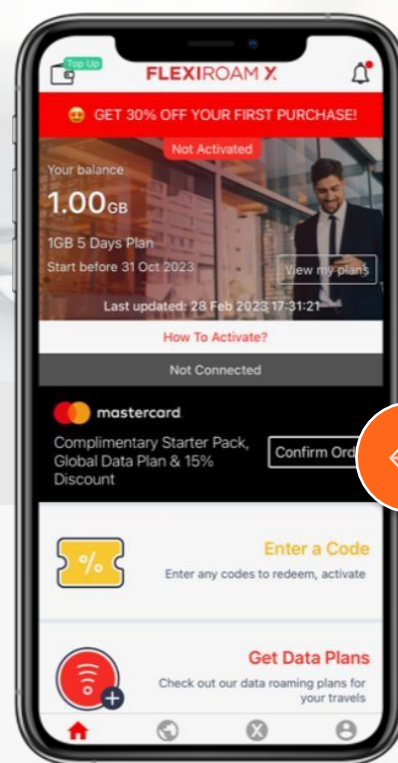

Қызметті алу процесі (телефонның құлпын ашыңыз және тапсырысты растаңыз)

Процессті аяқтау үшін «Телефонды ашу» түймесін басыңыз

«Қалай ашуға болады» түймесін басыңыз

«Электрондық пошта арқылы растау» түймесін басыңыз

Процессті аяқтау үшін «Тапсырысты растау» түймесін басыңыз

«Тапсырысты растау» түймесін басыңыз