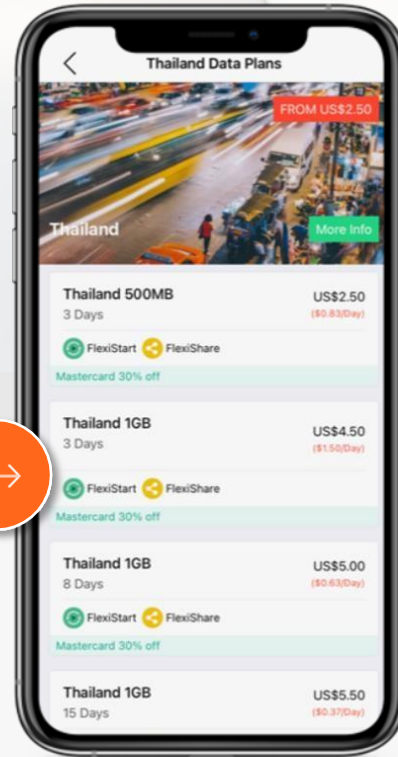

Mastercard ұсынатын ең жоғары жеңілдік қолданылады