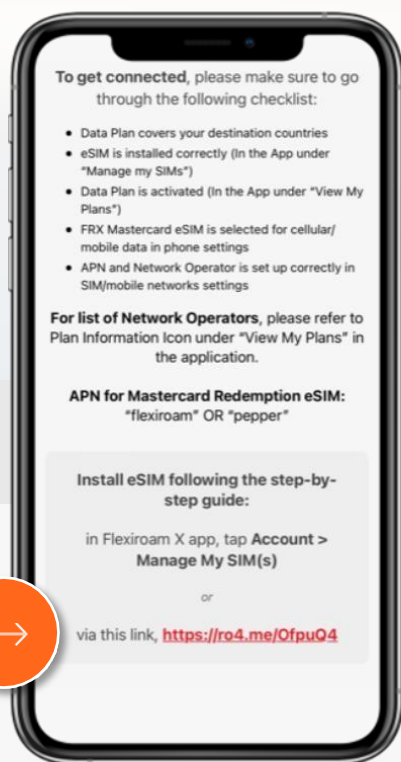

Қызметті алу процесі (eSIM орнату)

«Тапсырысты растау»
түймесі пайдаланушыларды
eSIM картасын орнатуға
бағыттайды

«Орнату үшін басыңыз»

Телефонда орнатуды
жалғастырыңыз

Растау үшін
«Дайын» түймесін
басыңыз

SIM картаның күйі "Орнатылған"
күйіне жаңартылады

Қызметті алу процесі (электрондық пошта арқылы телефонға орнату бойынша нұсқаулық)

Пайдаланушыларға электрондық пошта арқылы жіберілетін орнату нұсқаулығы

Пайдаланушы инфографикалық нұсқауларға сүйене алады

iOS және Android-қа арналған нұсқаулар бар

Телефон параметрлері > Деректер роумингін қосу тармағына өтіңіз

Деректер роумингі қосылды

Қызметті алу процесі (Бастау жоспары)