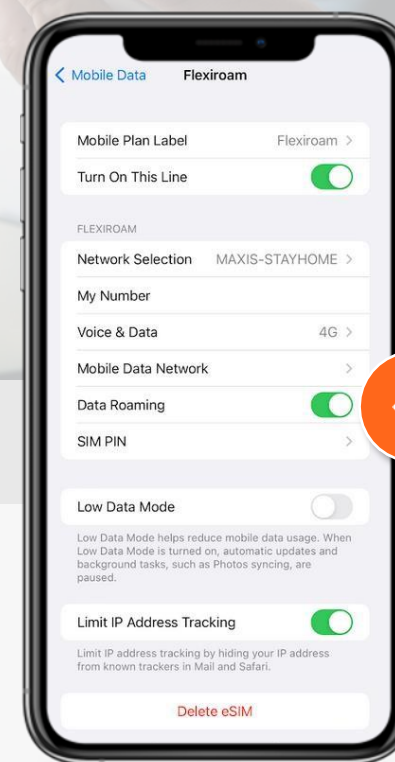

SIM картаның күйі "Орнатылған"
күйіне жаңартылады

Қызметті алу процесі (электрондық пошта арқылы телефонға орнату бойынша нұсқаулық)

Пайдаланушыларға электрондық пошта арқылы жіберілетін орнату нұсқаулығы

Пайдаланушы инфографикалық нұсқауларға сүйене алады

iOS және Android-қа арналған нұсқаулар бар

Телефон параметрлері > Деректер роумингін қосу тармағына өтіңіз

Деректер роумингі қосылды

Қызметті алу процесі (Бастау жоспары)