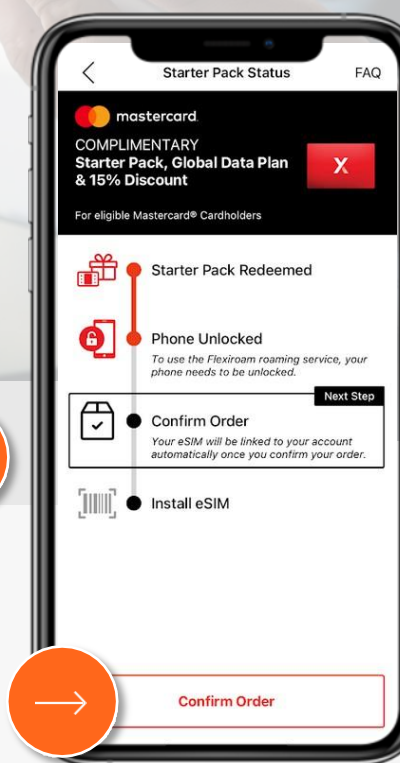

Электрондық пошта арқылы тіркеу

«Тіркеу» немесе «Кіру»
түймесін басыңыз

Өзіңіздің
электрондық поштаңызды
енгізіңіз

«Электрондық пошта
арқылы растау» түймесін
басыңыз

Жүйеге кіру үшін сілтемені
басыңыз

Аты-жөніңізді енгізіңіз

Қызметті алу процесі

«Жарамдылықты тексеру» түймесін басыңыз

Карта нөмірін енгізіңіз

«Бастау пакетін алу» түймесін басыңыз

Қызметті алу процесі (тек eSIM картасы)

Қызметті алу барысы (Қалай қосу керек - Тексеру парағы)

Процеспен танысу үшін
«Қалай белсендіру керек»
түймесін басыңыз

Қосылымды тексеру тізімі

Содан кейін «Телефонды ашу»
түймесін басыңыз

Қызметті алу процесі (телефонның құлпын ашыңыз және тапсырысты растаңыз)

Процессті аяқтау үшін «Телефонды ашу» түймесін басыңыз

«Қалай ашуға болады» түймесін басыңыз

«Электрондық пошта арқылы растау» түймесін басыңыз

Процессті аяқтау үшін «Тапсырысты растау» түймесін басыңыз

«Тапсырысты растау» түймесін басыңыз