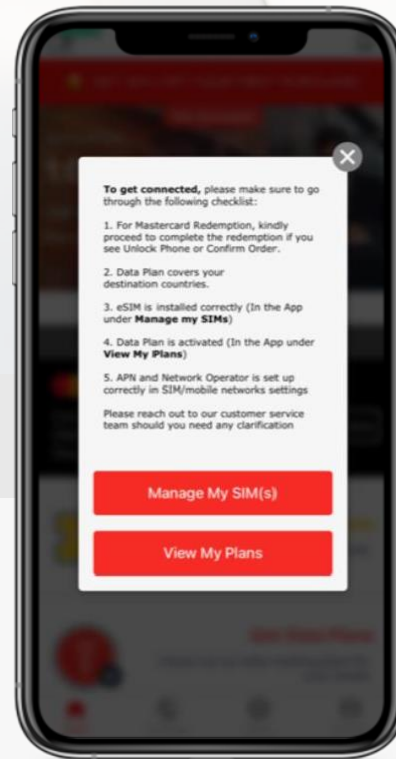

Электрондық пошта арқылы тіркеу

«Тіркеу» немесе «Кіру»
түймесін басыңыз

Өзіңіздің
электрондық поштаңызды
енгізіңіз

«Электрондық пошта
арқылы растау» түймесін
басыңыз

Жүйеге кіру үшін сілтемені
басыңыз

Аты-жөніңізді енгізіңіз

Қызметті алу процесі

«Жарамдылықты тексеру» түймесін басыңыз

Карта нөмірін енгізіңіз

«Бастау пакетін алу» түймесін басыңыз

Қызметті алу процесі (тек eSIM картасы)

Қызметті алу барысы (Қалай қосу керек - Тексеру парағы)

Процеспен танысу үшін
«Қалай белсендіру керек»
түймесін басыңыз

Қосылымды тексеру тізімі

Содан кейін «Телефонды ашу»
түймесін басыңыз

Қызметті алу процесі (телефонның құлпын ашыңыз және тапсырысты растаңыз)