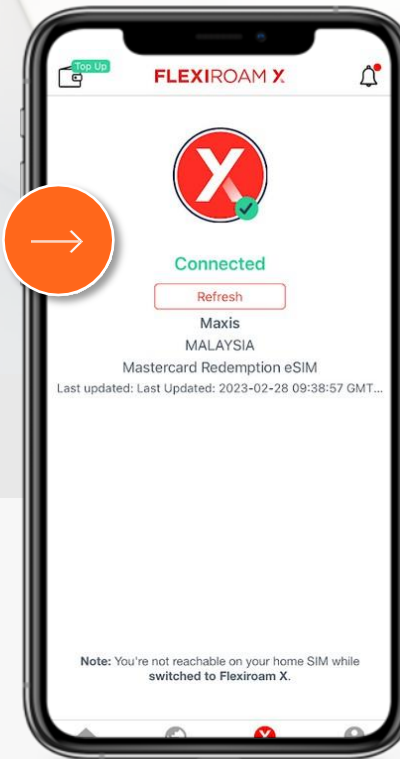

Пайдаланушы инфографикалық нұсқауларға сүйене алады

iOS және Android-қа арналған нұсқаулар бар

Телефон параметрлері > Деректер роумингін қосу тармағына өтіңіз

Деректер роумингі қосылды

Қызметті алу процесі (Бастау жоспары)

«Менің жоспарларымды көру» және «Жоспарды бастау» бөлімдеріне өтіңіз

Жоспар кестелерін енді саяхат күндерімен синхрондауға болады

«Бастау күнін» таңдап, таңдауыңызды растаңыз

Пайдаланушыларға басталу және біту күндері көрсетіледі

Қызметті алу процесі (қосылған)

Деректер роумингі белсенді, күйі «Қосылған» және роуминг еліне өзгереді

«Күй бетінде» қосымша ақпарат бар

Акциялар/жеңілдіктер автоматты түрде қолданылады

Ағымдағы жарнамалар Mastercard пайдаланушылары үшін қол жетімді