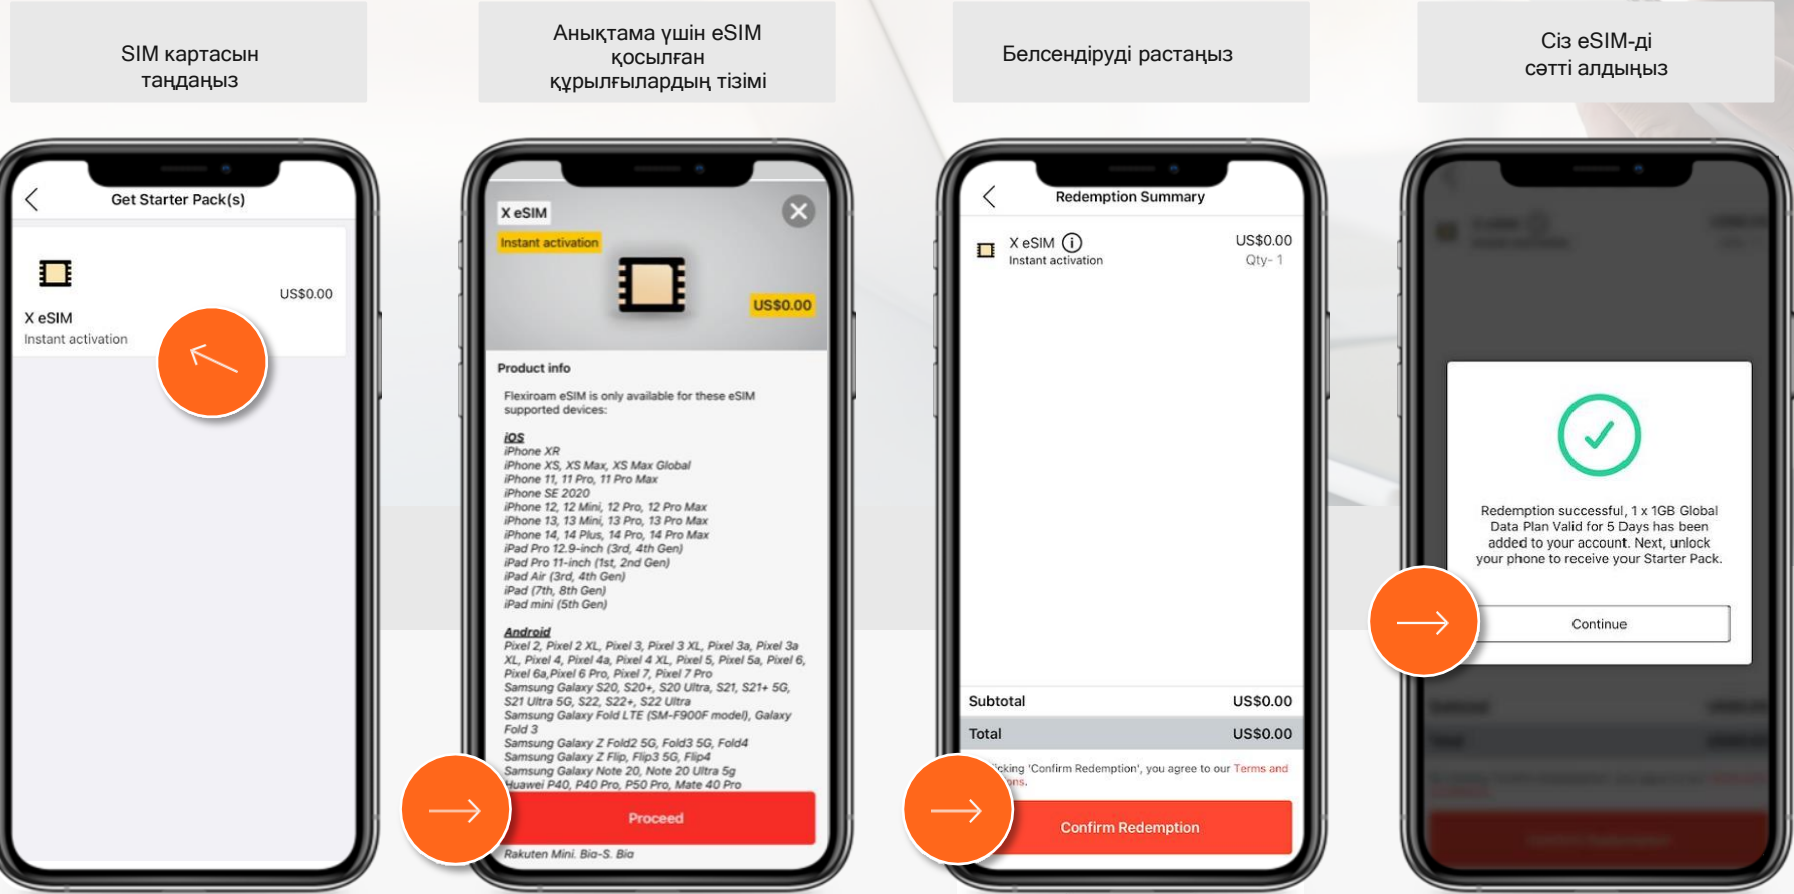

Электрондық пошта арқылы тіркеу

«Тіркеу» немесе «Кіру»
түймесін басыңыз

Өзіңіздің
электрондық поштаңызды
енгізіңіз

«Электрондық пошта
арқылы растау» түймесін
басыңыз

Жүйеге кіру үшін сілтемені
басыңыз

Аты-жөніңізді енгізіңіз

Қызметті алу процесі

«Жарамдылықты тексеру» түймесін басыңыз

Карта нөмірін енгізіңіз

«Бастау пакетін алу» түймесін басыңыз

Қызметті алу процесі (тек eSIM картасы)

Қызметті алу барысы (Қалай қосу керек - Тексеру парағы)

Процеспен танысу үшін
«Қалай белсендіру керек»
түймесін басыңыз

Қосылымды тексеру тізімі

Содан кейін «Телефонды ашу»
түймесін басыңыз

Қызметті алу процесі (телефонның құлпын ашыңыз және тапсырысты растаңыз)