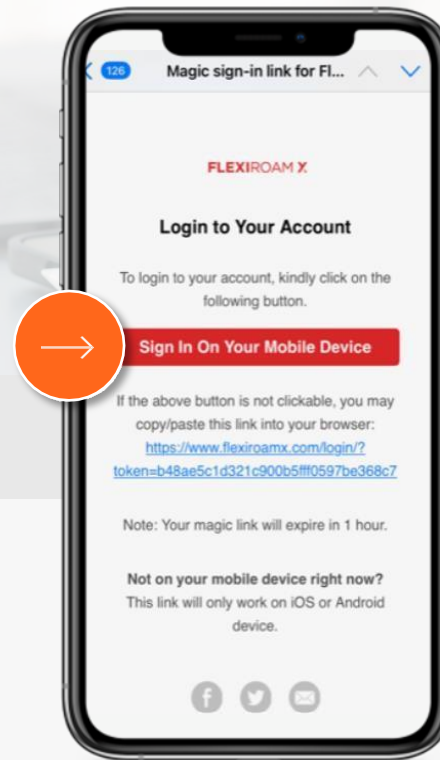

Электрондық пошта арқылы тіркеу

«Тіркеу» немесе «Кіру»
түймесін басыңыз

Өзіңіздің
электрондық поштаңызды
енгізіңіз

«Электрондық пошта
арқылы растау» түймесін
басыңыз

Жүйеге кіру үшін сілтемені
басыңыз

Аты-жөніңізді енгізіңіз

Қызметті алу процесі

«Жарамдылықты тексеру» түймесін басыңыз

Карта нөмірін енгізіңіз

«Бастау пакетін алу» түймесін басыңыз

Қызметті алу процесі (тек eSIM картасы)

Қызметті алу барысы (Қалай қосу керек - Тексеру парағы)

Процеспен танысу үшін
«Қалай белсендіру керек»
түймесін басыңыз

Қосылымды тексеру тізімі

Содан кейін «Телефонды ашу»
түймесін басыңыз

Қызметті алу процесі (телефонның құлпын ашыңыз және тапсырысты растаңыз)