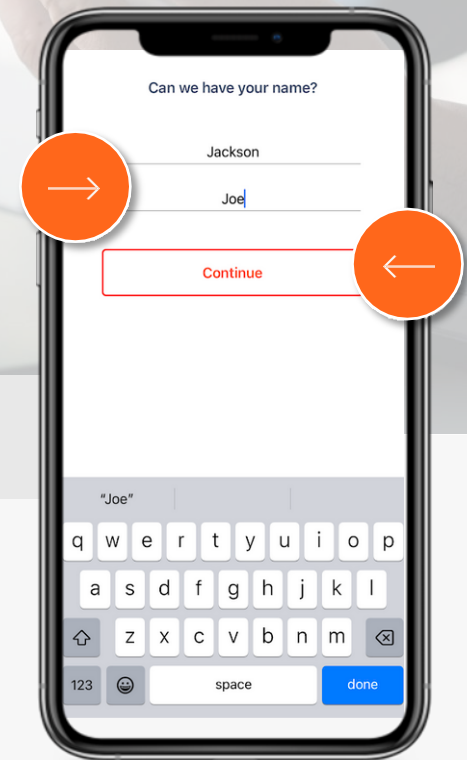

Электрондық пошта арқылы тіркеу

«Тіркеу» немесе «Кіру»
түймесін басыңыз

Өзіңіздің
электрондық поштаңызды
енгізіңіз

«Электрондық пошта
арқылы растау» түймесін
басыңыз

Жүйеге кіру үшін сілтемені
басыңыз

Аты-жөніңізді енгізіңіз

Қызметті алу процесі

«Жарамдылықты тексеру» түймесін басыңыз

Карта нөмірін енгізіңіз

«Бастау пакетін алу» түймесін басыңыз

Қызметті алу процесі (тек eSIM картасы)

Қызметті алу барысы (Қалай қосу керек - Тексеру парағы)

Процеспен танысу үшін
«Қалай белсендіру керек»
түймесін басыңыз

Қосылымды тексеру тізімі

Содан кейін «Телефонды ашу»
түймесін басыңыз

Қызметті алу процесі (телефонның құлпын ашыңыз және тапсырысты растаңыз)